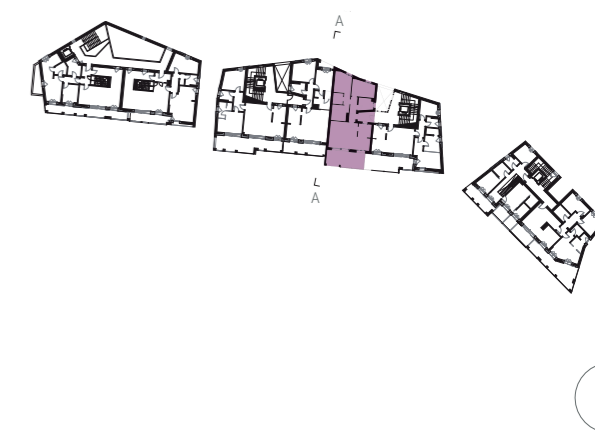

RESIDENZE CINO ZUCCHI

PLANIMETRIA GENERALE

PLANIMETRIA

SEZIONE

APPARTAMENTO **26g**
LIVELLO **2**

Superficie interni (muri inclusi) 111 m²
Superficie Terrazzo 22 m²

Lotto 10A